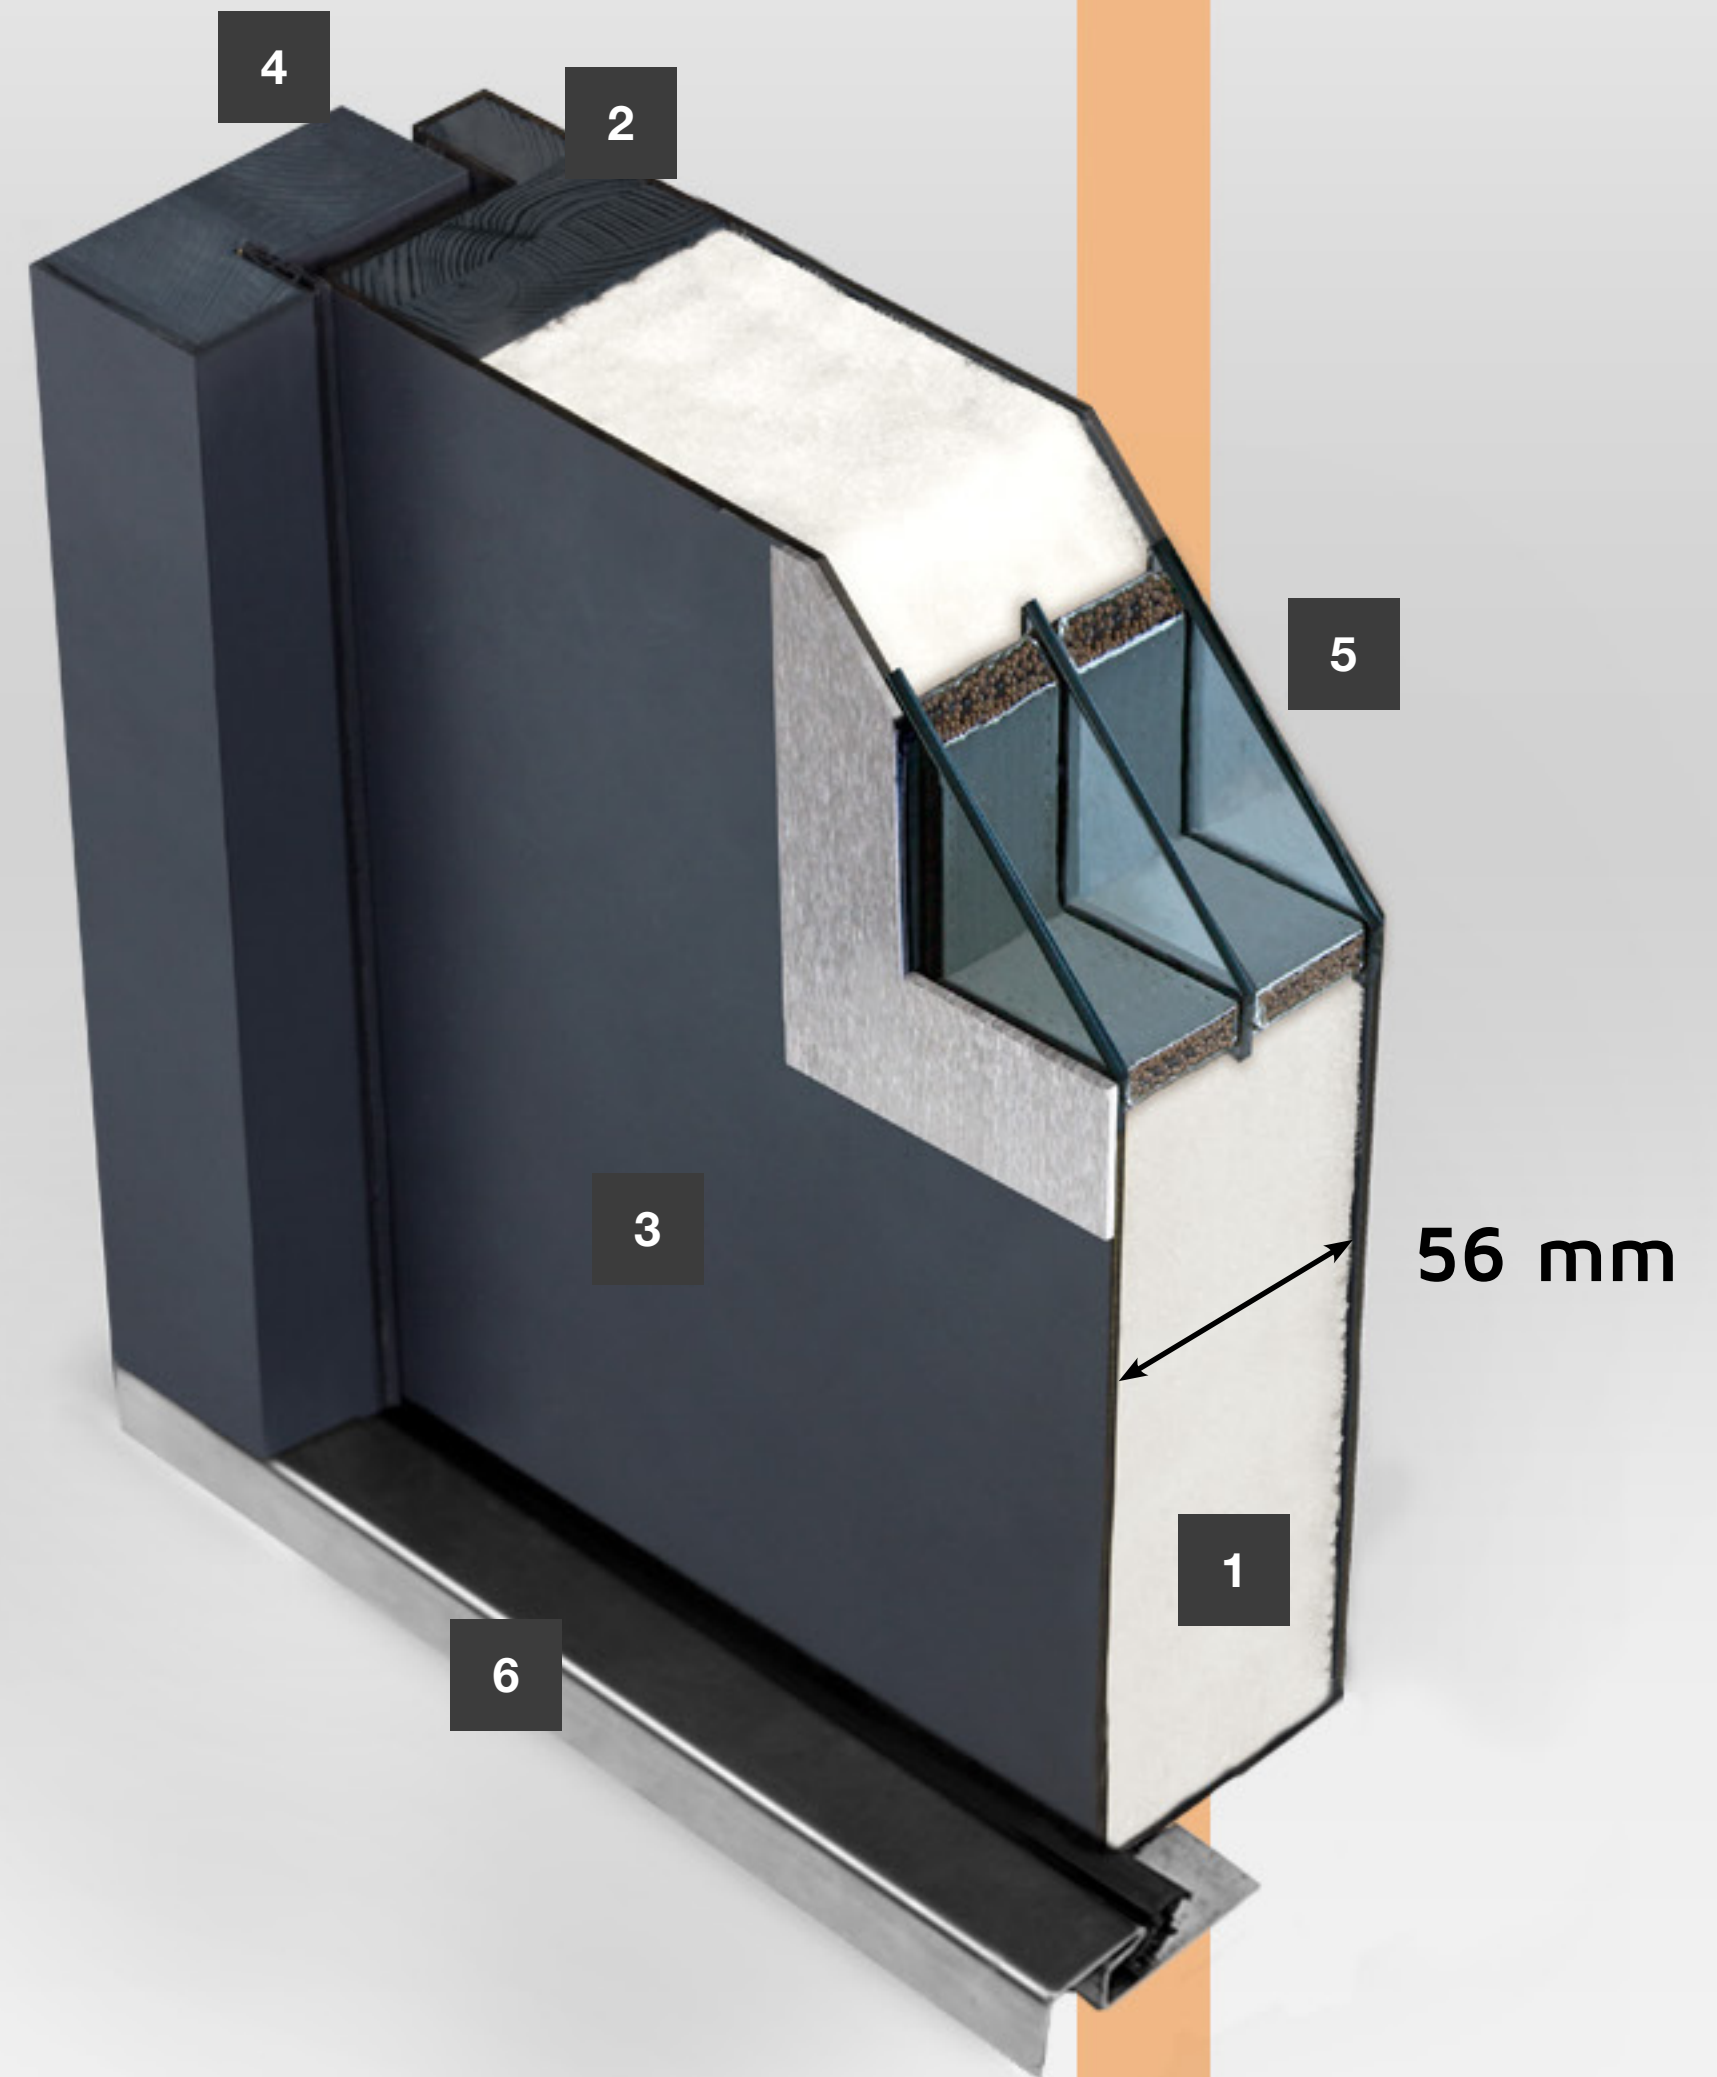

AKTIONEN ALU-STAHL HAUSTÜR

56 mm

AT 501

AT507

MAß

Höhe x Breite	
1	2075 x 1100 mm
2	2075 x 1000 mm
3	2000 x 1000 mm
4	2000 x 900 mm

QUERSCHNITT TÜRBLATT

- 1 Isolierung
- 2 Holzelemente für Bändern
- 3 Aluminium-Stahl Oberfläche
- 4 Rahmen Holz-Keilgezinkt mit Alu-Ummantelung
- 5 3-Fachverglasung-VSG
- 6 Thermo Bodenschwelle-Alu

SCHLOSS

BÄNDERN